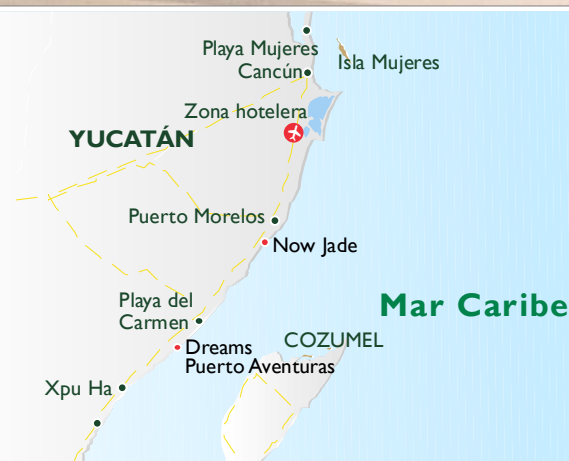

NOVIEMBRE
DICIEMBRE
2018

amRESORIS®

Now Jade Riviera Cancun

MÉXICO
Riviera Maya

desde **1.139€**

**9 DÍAS/7 NOCHES
TODO INCLUIDO**

BIENVENIDOS A UN MUNDO DE LUJO Y PLACER SIN IGUAL...

- Sin pulseras identificativas
- Bebidas Premium ilimitadas
- Excelentes restaurantes a la carta sin necesidad de hacer reservas
- WiFi gratuito en todo el hotel, incluida la playa
- Servicio personalizado exquisito
- Espectáculos de calidad en inglés y castellano

Hoteles pensados para disfrutar de una forma **exclusiva y excepcional**

Salidas Lunes y Viernes en vuelo regular directo desde MADRID

RIVIERA MAYA	1 Nov 27 Nov	30 nov	7 dic 14 dic	21 dic	28 dic	2 Ene 28 Ene
Now Jade Riviera Cancun 5*	1.140	1.140	1.140	2.030	2.383	1.576
Dreams Puerto Aventuras Resort & Spa 5*	1.139	1.180	1.139	2.044	2.427	1.480