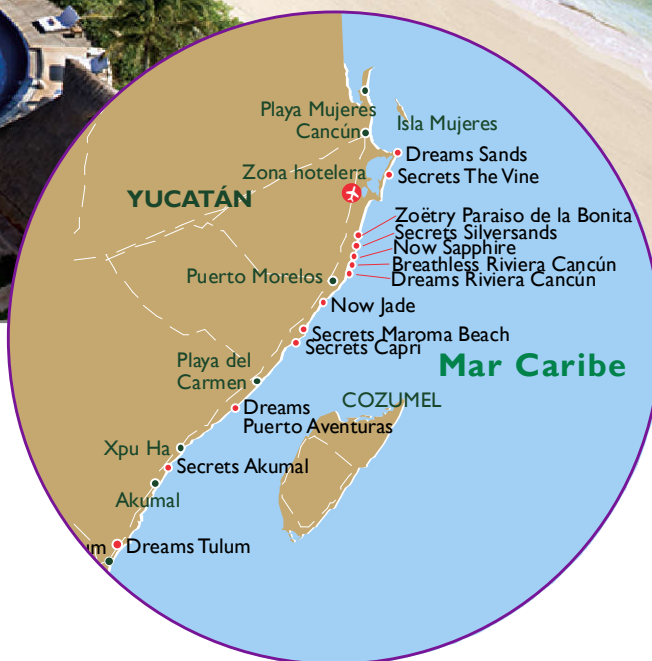

Verano 2018

**MÉXICO**  
RIVIERA MAYA/CANCÚN

9 DÍAS/7 NOCHES  
TODO INCLUIDO

desde **990€**

Zoëtry Paraiso de la Bonita Riviera Maya